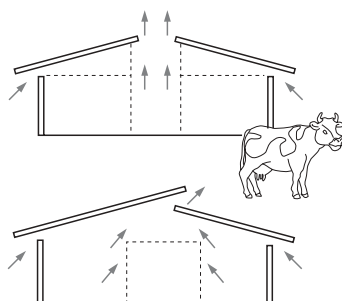

Überdachter Fressplatz, Unterstand

Profilblech bis 6,0 m als Einfeldträger über Holzbalkenlage mit Aufragung bis ca. 2 m möglich! Die korrekte Befestigung ist zu beachten!

PRODUKTE

Dach: FP 150/280 & FP 153/280

Stall mit Lichtluftfirst, Reithalle etc.

Gute Belüftung durch die Fassade erforderlich z.B. mit gelochtem Trapezprofil, Rollo oder konventionell mit Holzschalung. PROMISOL reduziert die Raumtemperatur, verursacht durch die Sonneneinstrahlung. HAIRAGRI Farbbeschichtung auf der Raumseite empfohlen!

PRODUKTE

Dach: AgriPanel 1001TS, AgriProfil 35/250T; AgriProfil 39/333T; **Wand:** AgriProfil 32/207B ev. als Ventilationsfassade

Stallvariante für Rinder, Kühe, Milchvieh

Gute Belüftung durch die Fassade erforderlich z.B. mit gelochtem Trapezprofil, Rollo oder konventionell mit Holzschalung. PROMISOL reduziert die Raumtemperatur, verursacht durch die Sonneneinstrahlung. HAIRAGRI Farbbeschichtung empfohlen!

PRODUKTE

Dach: AgriPanel 1001TS; AgriProfil 35/250T; AgriProfil 39/333T;
Wand: AgriProfil 32/207 B ev. als Ventilationsfassade

Geschlossene Ställe und Hallen

Räume mit konstant hoher Luftfeuchtigkeit und geringer Durchlüftung erfordern den IsoDrain Kondensatprotector, der gefangenes Kondenswasser durch ein spezielles Fasersystem kanalisiert ableitet. Spezielle Dokumentation beachten!